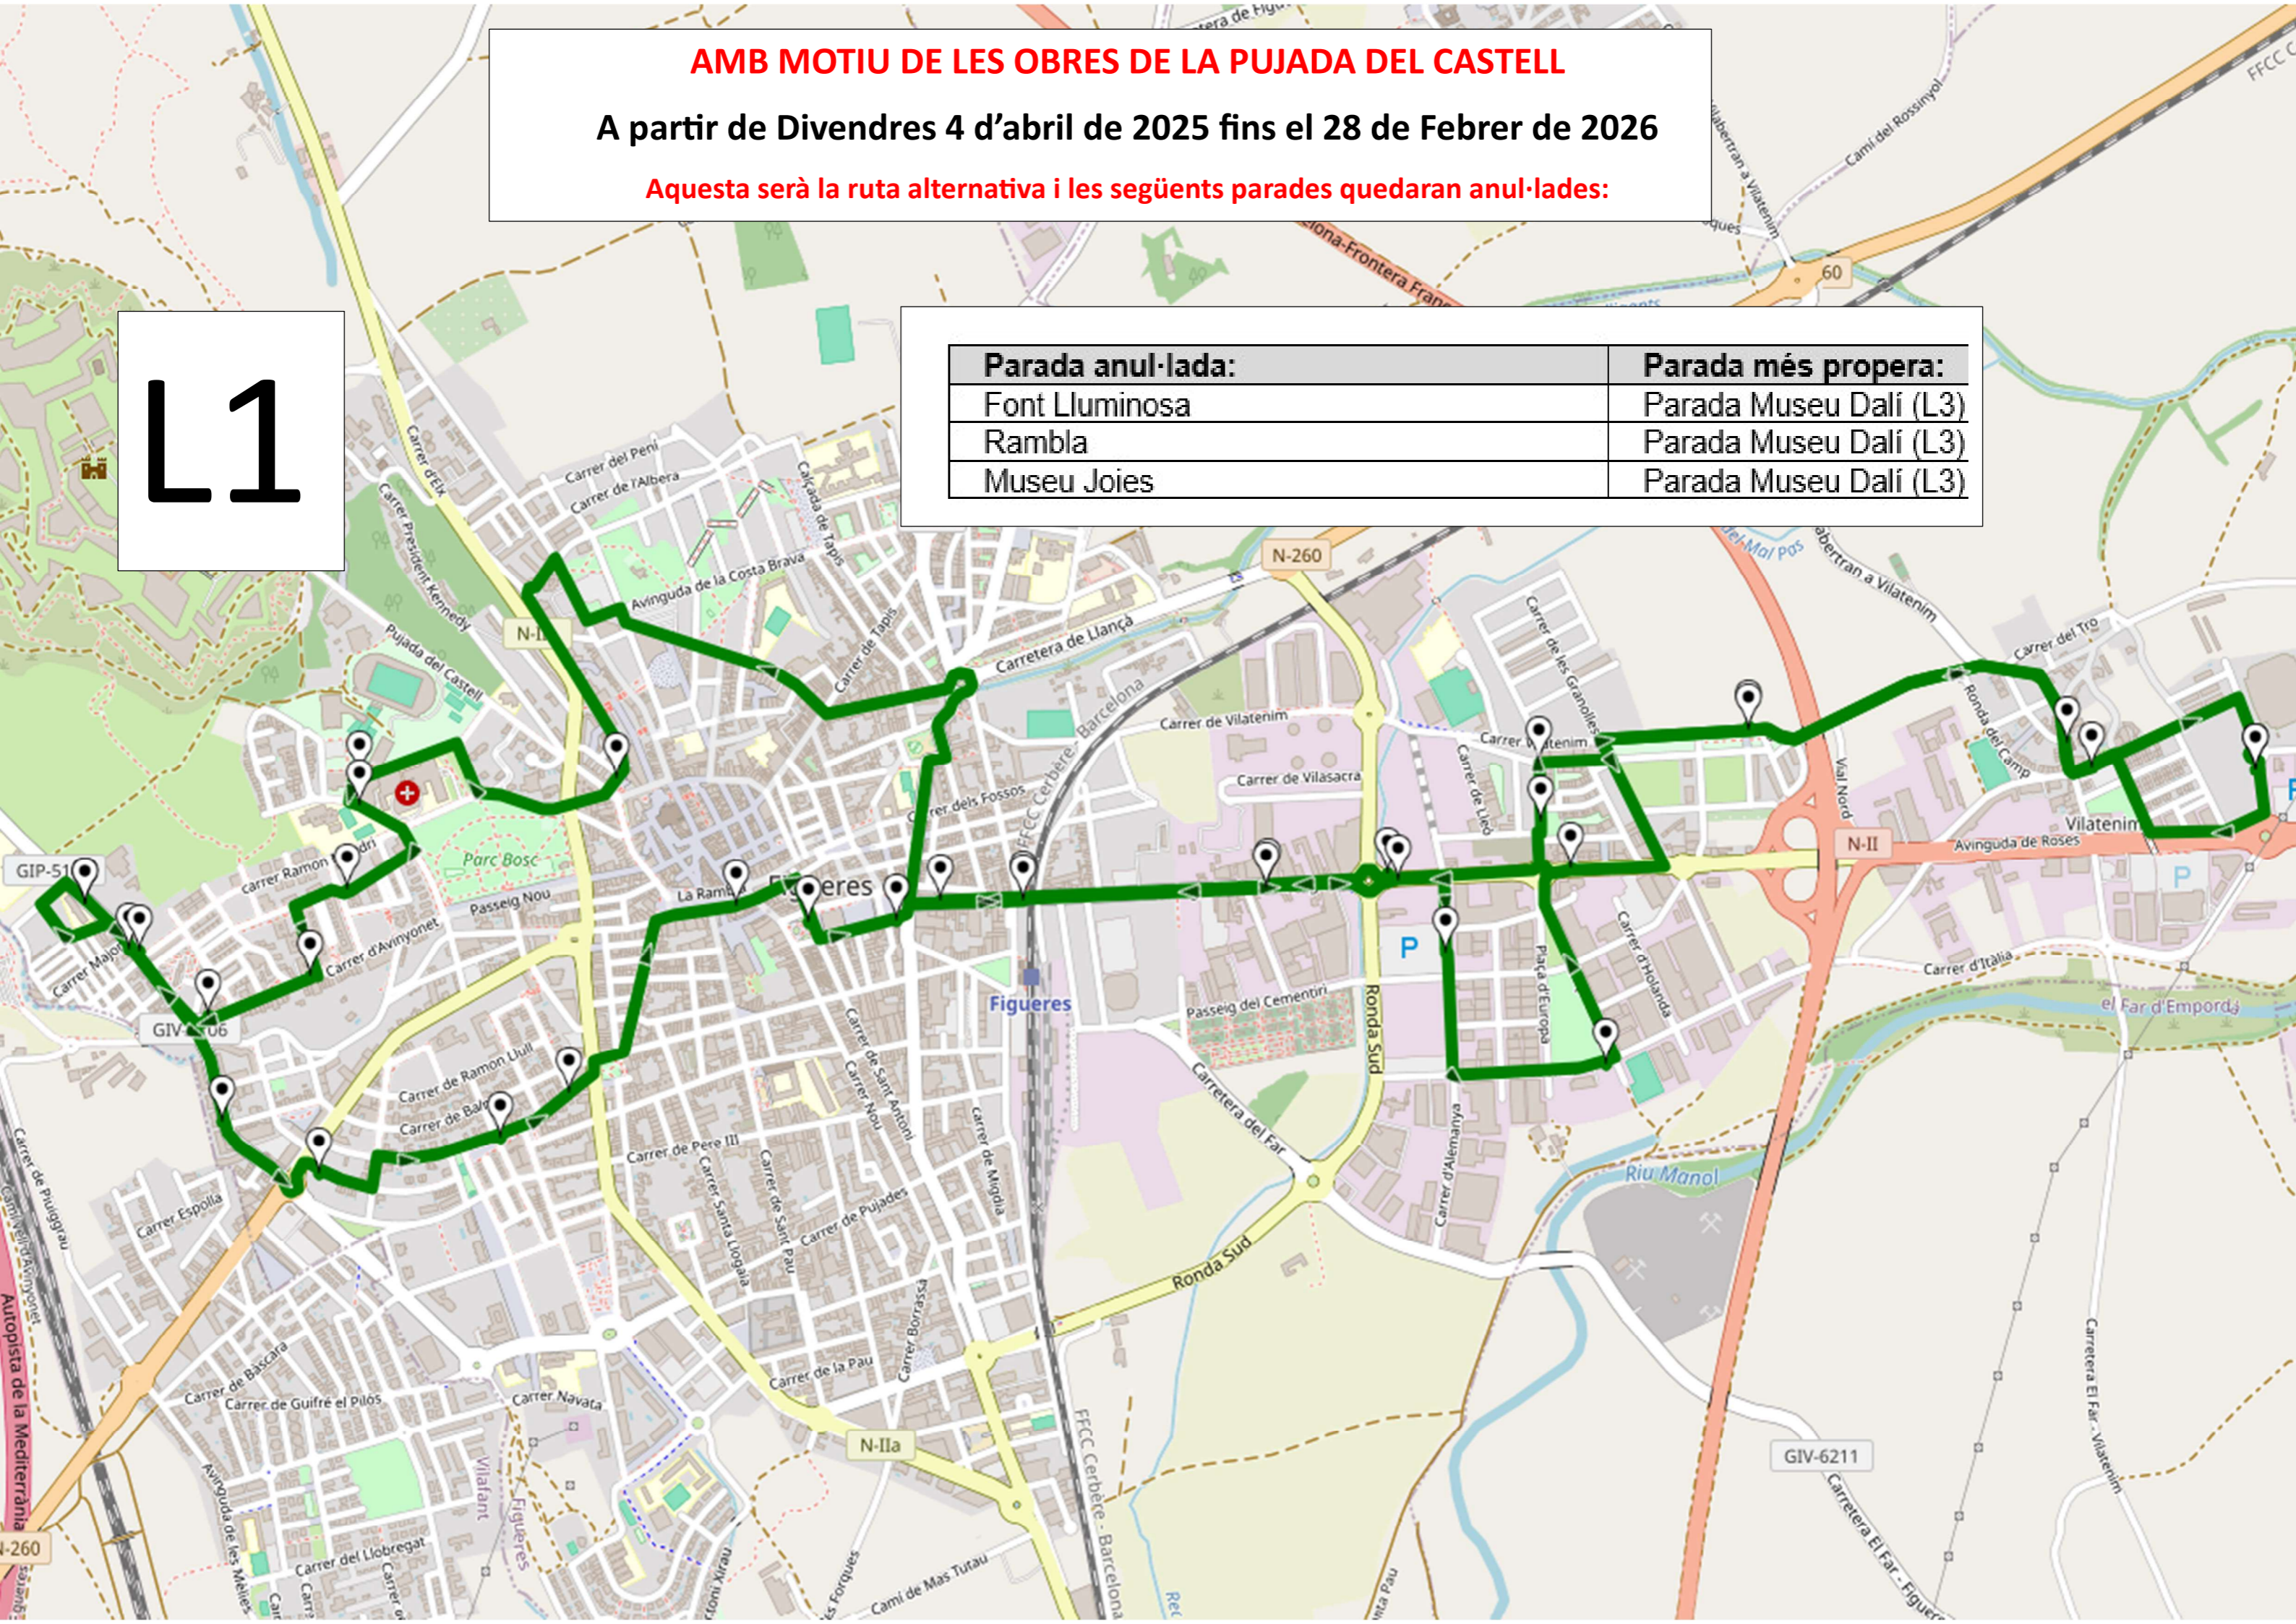

AMB MOTIU DE LES OBRES DE LA PUJADA DEL CASTELL

A partir de Divendres 4 d'abril de 2025 fins el 28 de Febrer de 2026

Aquesta serà la ruta alternativa i les següents parades quedaran anul·lades:

Línia 1, direcció Geriàtric:

Línia 4:

Parada anul·lada:	Parada més propera:
Rambla	Parada Pl. Palmera o Parada Museu Dalí (L3)
Museu Joies	Parada Museu Dalí (L3)

Línia 3:

NO HI HAURA CAP AFECTACIÓ A LA L3. SEGUIRA LA SEVA RUTA HABITUAL.

AMB MOTIU DE LES OBRES DE LA PUJADA DEL CASTELL

A partir de Divendres 4 d'abril de 2025 fins el 28 de Febrer de 2026

Aquesta serà la ruta alternativa i les següents parades quedaran anul·lades:

L1

Parada anul·lada:	Parada més propera:
Font Lluminosa	Parada Museu Dalí (L3)
Rambla	Parada Museu Dalí (L3)
Museu Joies	Parada Museu Dalí (L3)

AMB MOTIU DE LES OBRES DE LA PUJADA DEL CASTELL

A partir de Divendres 4 d'abril de 2025 fins el 28 de Febrer de 2026

Aquesta serà la ruta alternativa i les següents parades quedaran anul·lades:

Parada anul·lada:	Parada més propera: PARADES PROVISIONALS
Font Lluminosa	C/ Muntaner n°7 i Av. Salvador Dalí 116
Rambla	C/ Muntaner n°7 i Av. Salvador Dalí 116
Museu Joies	C/ Muntaner n°7 i Av. Salvador Dalí 116